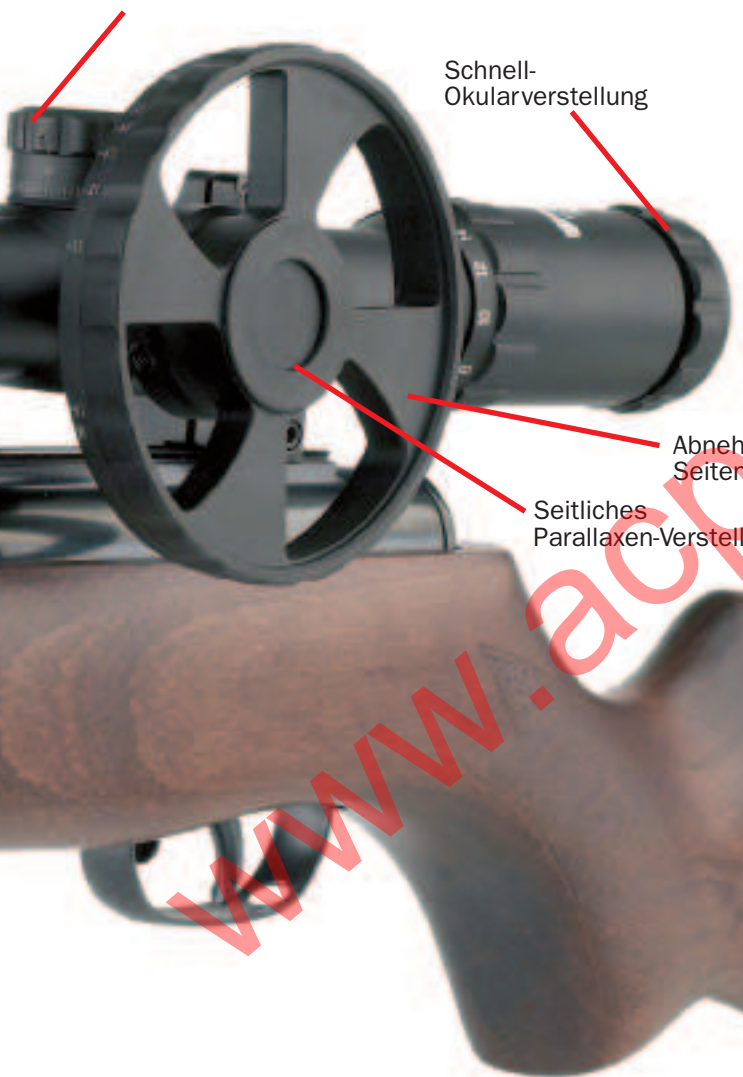

Verriegelbarer Verstellturm