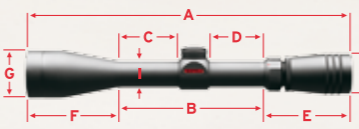

TECHNISCHE DATEN.

REVOLUTION	Accu-Range	4-Plex	Maße (mm)									Vergrößerung		Sehfeld auf 100 m (m)		Augenabstand (mm)		Objektivdurchmesser (mm)	Gewicht (g)	Höhenverstellbereich* (MOA)	Seitenverstellbereich* (MOA)
			A	B	C	D	E	F	G	H	I	kleinste	größte	kleinstes	größtes	kleinster	größter				
2-7x33 mm	67085	67080	280	132	46	53	81	66	40,6	40,6	25,4	2,5	8,5	14,4	5,8	107	94	33	315	65	65
3-9x40 mm	67095	67090	312	142	58	53	81	89	45,7	40,6	25,4	3,3	8,5	11	4,4	107	94	40	357	56	56
3-9x50 mm	67105	67100	315	122	41	53	81	41	58,4	40,6	25,4	3,3	8,4	11	4,4	107	94	50	411	56	56
4-12x40 mm	67115	67110	312	142	58	53	81	89	45,7	40,6	25,4	4,5	11,4	6,6	124	94	40	371	50	50