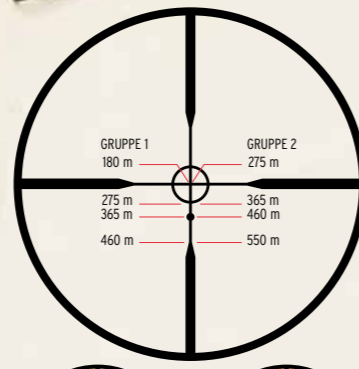

PATRONEN-GRUPPEN FÜR DEN EINSATZ MIT ACCU-RANGE™-ABSEHEN

GRUPPE 1, 180 m Fleckschuss		
Kaliber	Gewicht (gr)	Geschw. (m/sec)
243 Winchester	100	884
25-06 Remington	100	915
25-06 Remington	120	914
270 Winchester	130	930
270 WSM	150	951
280 Remington	140	914
7mm Remington Mag	150	930
30-06 Springfield	150	914
300 Weatherby Mag	180	945
300 Winchester Mag	180	899
300 WSM	180	899
338 Winchester Mag	200	899
338 RUM	250	884

(89 bis 115 cm Geschossabfall auf 460 m)

GRUPPE 2, 275 m Fleckschuss		
Kaliber	Gewicht (gr)	Geschw. (m/sec)
270 WSM	130	938
300 WSM	150	1006
300 Winchester	150	1006
7mm WSM	140	983
7mm STW	140	1013
7mm RUM	140	1052
7mm RUM	160	990
30-078 Weatherby Mag	180	1036
300 RUM	180	1036
270 Weatherby Mag	130	915
7mm Remington Mag	150	945
300 Weatherby Mag	150	1029

(weniger als 89 cm Geschossabfall auf 460 m)

ACCU-RANGE™-ABSEHEN

des unteren Zielstachels dient als 460 m-Haltepunkt. Für schnelle Magnumkaliber mit leichteren Geschossgewichten können Sie die Waffe auf 275 m Fleck Einschließen. Dann haben Sie weitere Haltepunkte für 365, 460 und 550 m.