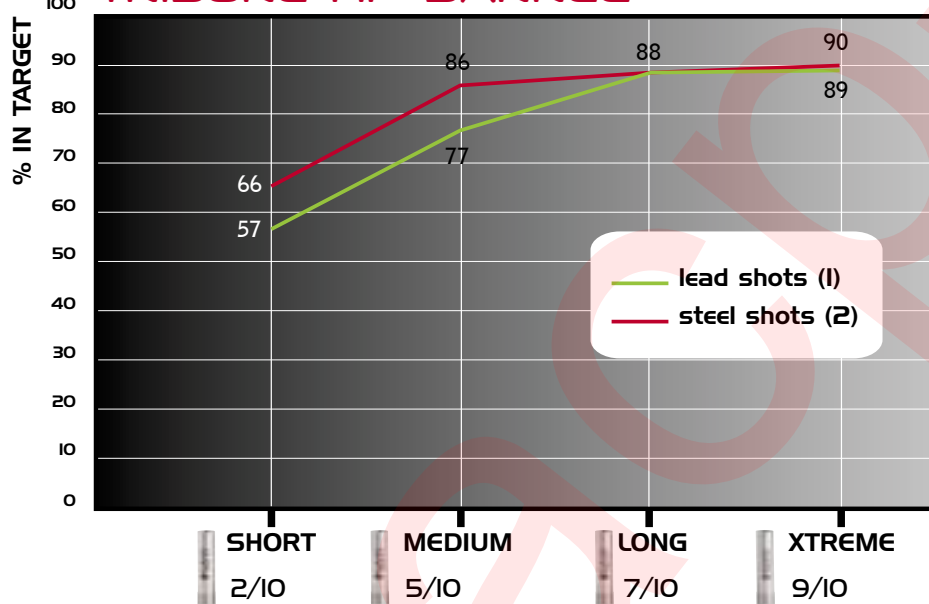

DISTRIBUTION

Distance 30 m
ø 75 cm.

Distance 30 m
ø 75 cm.

TRIBORE HP BARREL

INDESTRUCTIBLE RECEIVER.
UNVERWÜSTLICHE BASKÜLE.
ПРОЧНАЯ СТВОЛЬНАЯ КОРОБКА.
ΑΚΑΤΑΣΤΡΕΠΤΗ ΒΑΣΗ.

AXIS AL :

ERGAL 55 (lightweight)
ERGAL 55 (leicht)
ERGAL 55 (облегченная модель)
ERGAL 55 (χαμηλού βάρους)