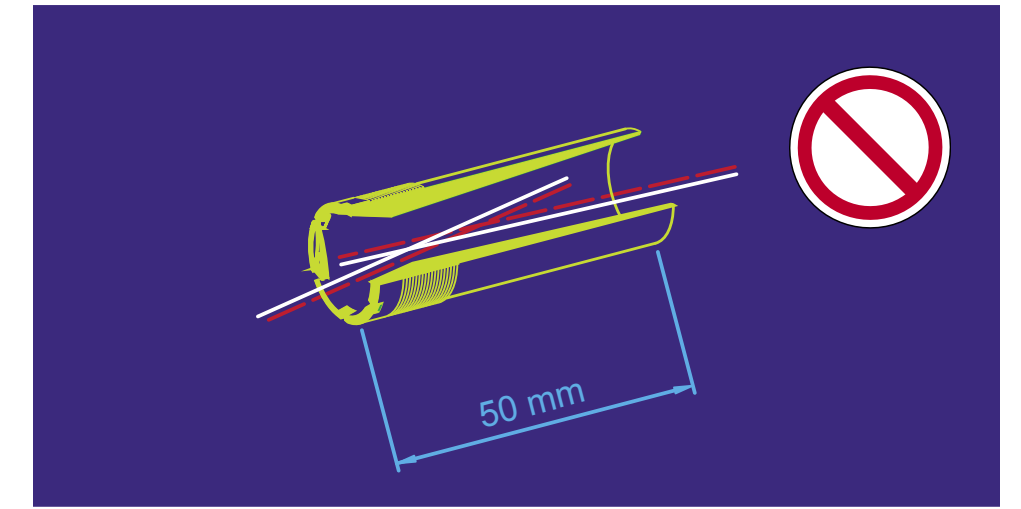

COMPETITORS

UNIQUE: Steel shot high performances can be used perfectly in all INNER HP™, even in the LONG (7/10) and XTREME (9/10) ones.
EINZIGARTIG : Stahlschrot kann problemlos in allen INNER HP™ Choke-Einsätzen und sogar in den LONG (7/10) und XTREME (9/10) Einsätzen verwendet werden.
УНИКАЛЬНОСТЬ: Высокие показатели стрельбы стальной дробью могут быть обеспечены чоками INNER HP™, LONG (7/10) и XTREME (9/10).
ΜΟΝΑΔΙΚΟΤΗΤΑ: Ατσάλενια σκάγια υψηλής απόδοσης μπορούν τέλεια να χρησιμοποιηθούν με όλα τα INNER HP™ τσοκάκια, ακόμα και με τα LONG (7/10) και XTREME (9/10).