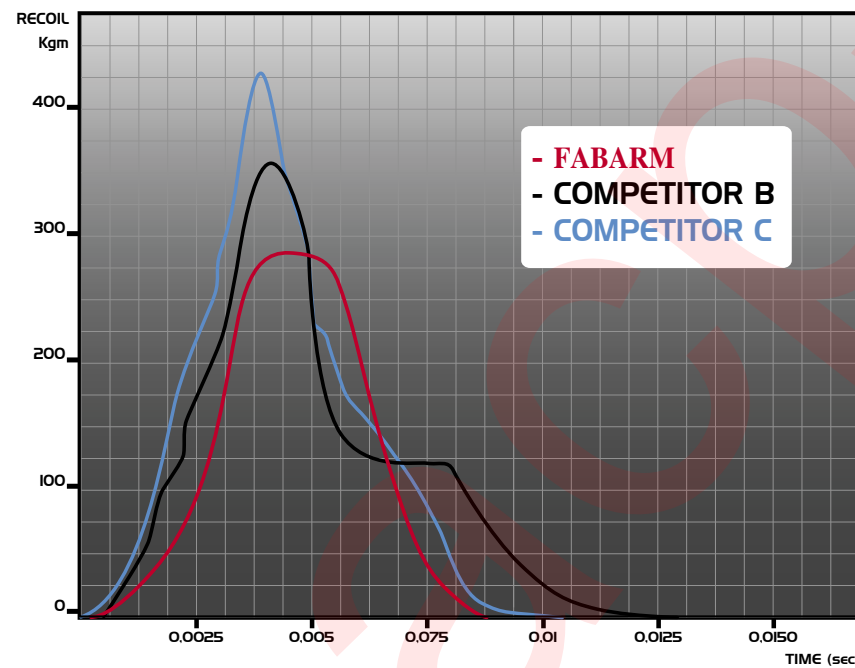

**THE LOWEST RECOIL
DER NIEDRIGSTE RÜCKSTOSS
МИНИМАЛЬНАЯ ОТДАЧА
Η ΕΛΑΧΙΣΤΗ ΑΝΑΚΡΟΥΣΗ**