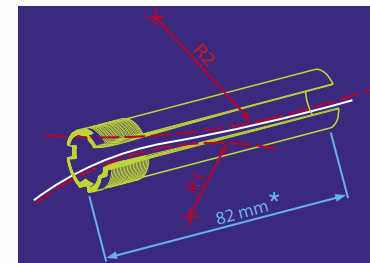

AXIS AL 12M (TRIWOOD)

Ideal profile for steel shot uses.
Profil ideal für die Verwendung von Stahlschrot.
Профиль идеален для стальной дроби.
Σχεδίαση ιδανική για χρήση με ατσάλινα σκάγια.