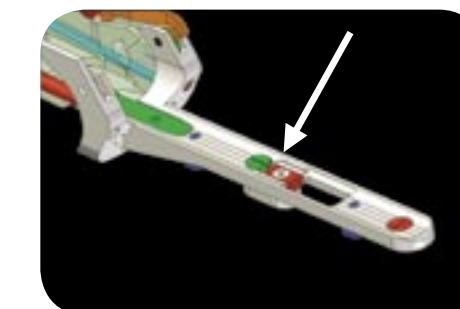

AXIS utilizes a full width (29,70 mm) flat locking bolt.
AXIS verwendet einen flachen Verschlussriegel auf der vollen Breite (29,70 mm).
AXIS использует всю ширину поверхности (29,70 mm) планки запираения.
Το AXIS έχει ένα επίπεδο έμβολο κλειδώματος πλήρους πλάτους (29,70χιλ.)

ADJUSTABLE OPENING TENSION.
VERSTELLBARER ÖFFNUNGSWIDERSTAND DER LÄUFE.
САМОРЕГУЛИРУЕМЫЙ МЕХАНИЗМ ПЕРЕЗАРЯДКИ
ΡΥΘΜΙΖΟΜΕΝΗ ΟΛΙΣΘΗΣΗ ΑΝΟΙΓΜΑΤΟΣ ΚΑΝΩΝ.