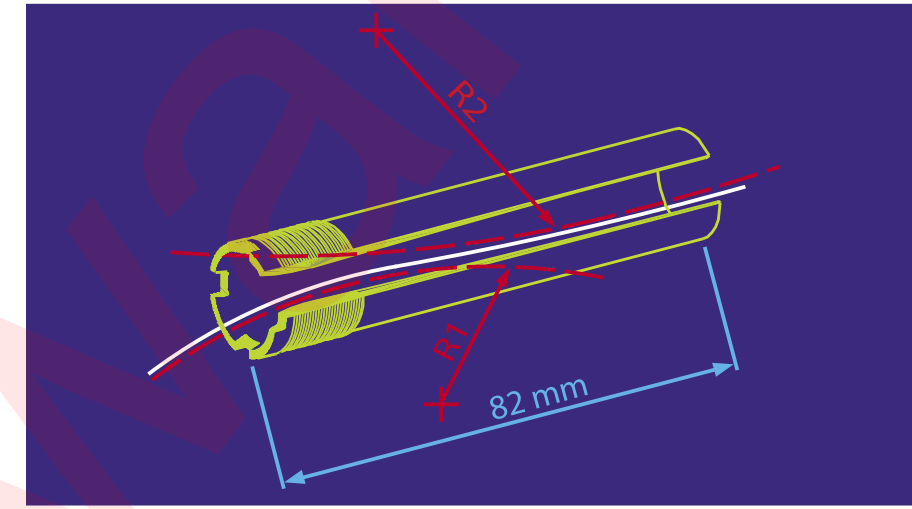

Набор из четырех вкладышей INNER HP™ (short – medium – long – xtreme) для стрельбы на любые расстояния.

Σετ 4 εσωτερικών HP™ (για κοντινές - μέσες - μεγάλες - xtreme αποστάσεις).

FABARM INNER HP™

- An hyperbolic design for less compressive stress on the pellets.
- Ein hyperbolisches Profil für eine geringere Kompression der Schrote.
- Гиперболический дизайн для повышения кучности.
- Σχεδίαση hyperbolic για μικρότερη παραμόρφωση σκαγιών.