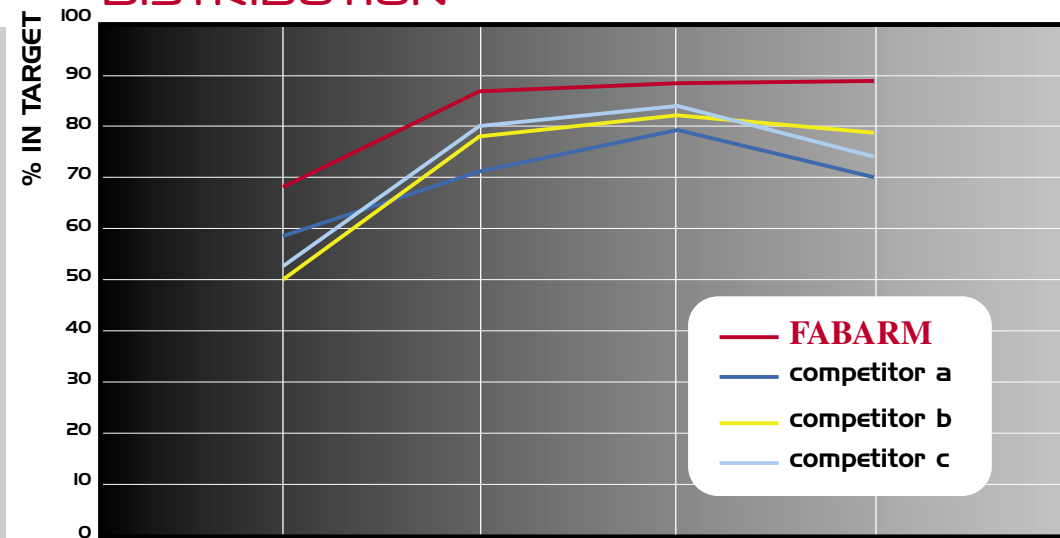

The TRIBORE® HP barrel surpasses all other barrels: better penetration, better distribution, best choke system for steel shot... it pushes the limits of ballistic.

Der TRIBORE® HP Lauf übertrifft alle anderen Läufe: bessere Durchschlagskraft, bessere Deckung, das beste Choke-System für Stahlschrot... es erweitert die ballistischen Grenzen.

Ствол TRIBORE® HP калибра превосходит все остальные стволы: лучшая пробивная способность, лучшее рассеивание, наилучшая система чоков для стальной дробы... это расширяет баллистические границы.

Οι κάννες TRIBORE® HP ξεπερνούν όλες τις άλλες κάννες: καλύτερη διάτρηση, καλύτερη κατανομή, καλύτερο σύστημα τσοκ για ατσάλνια σκάγια... εξωθούν τα γνωστά όρια της βαλλιστικής.

DISTRIBUTION