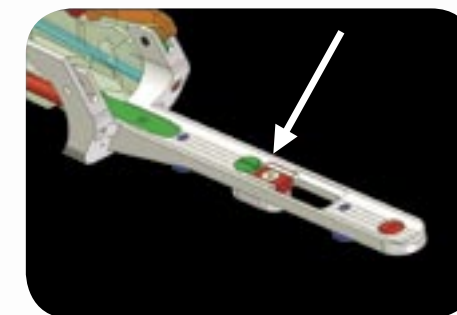

Adjustable opening tension.
Verstellbarer Öffnungswiderstand der Läufe.
Саморегулируемый механизм перезарядки
Ρυθμιζόμενη ολίσθηση ανοίγματος κανών.

AXIS FIELD 12M (TRIWOOD)

AXIS FIELD	
GAUGE	12/3" (12/76)
	66/26"-71/28"-76/30"
CHOKES	INNER HP (4) SHORT - MEDIUM - LONG - XTREME
RIB (mm)	7
	PISTOL
	367
WOOD FINISH	OILED OR TRIWOOD
RECEIVER FINISH	TITANIUM
	• INTEGRALE™
KG	2,90 - 3,15

In option: INNER HP ULTIMATE - INNER HP PARADOX

AXIS FIELD 12x9