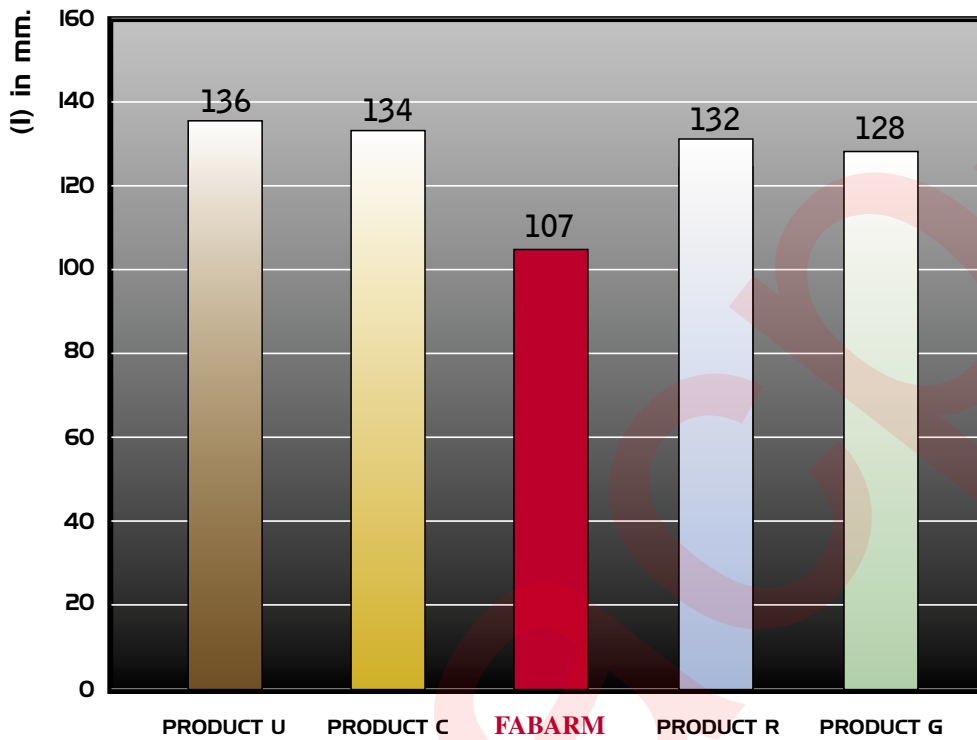

THE FASTEST RELOADING CYCLE
DIE SCHNELLSTE LADEZEIT
КОРОТКИЙ ЦИКЛ ПЕРЕЗАРЯДКИ
Η ΤΑΧΥΤΕΡΗ ΛΕΙΤΟΥΡΓΙΑ

THE MOST STABLE SEMI-AUTO SHOTGUN.
DIE STABILSTE SELBSTLADÉFLINTE
НАИБОЛЕЕ СТАБИЛЬНЫЙ ПРИ СТРЕЛЬБЕ
ДРОБОВОЙ ПОЛУАВТОМАТ
ΤΟ ΠΙΟ ΣΤΑΘΕΡΟ ΗΜΙΑΥΤΟΜΑΤΟ ΛΕΙΟΚΑΝΝΟ

TITANIUM PROTECTION

- EXTREME CORROSION RESISTANCE
- ÄUSSERSTE KORROSIONSBESTÄNDIGKEIT
- ИСКЛЮЧИТЕЛЬНАЯ УСТОЙЧИВОСТЬ К КОРРОЗИИ
- ΕΞΑΙΡΕΤΙΚΗ ΑΝΤΙΣΤΑΣΗ ΣΤΗ ΔΙΑΒΡΩΣΗ

Corrosion test in artificial atmosphere: neutral salt spray.
Korrosionstest in künstlicher Atmosphäre : NSS (neutrales Salzspray).
Тест на коррозионность в искусственно созданных условиях:
NSS (распыление нейтральных солей).
Δοκιμή διάβρωσης σε τεχνητό περιβάλλον: Ψεκασμός άλατος.

TEST ISO 9227

TITANIUM 100% protection

- ✓ LION H35 EXCLUSIVE
- ✓ LION H35 AZUR
- ✓ LION H35 TITAN
- ✓ LION H38 LUXE

STRONG ACTION BAR
ROBUSTE VERSCHLUSSTANGE
ΠΡΟΧΝΑ ΣΤΒΟΛΙΑΝΑ ΚΟΡΟΒΚΑ
ΙΣΧΥΡΟ ΣΥΣΤΗΜΑ ΟΠΛΙΣΗΣ

CAPACITY
KAPAZITÄT
ΕΜΚΟΣΤΉ ΜΑΓΑΖΙΝΑ
ΧΩΡΗΤΙΚΟΤΗΤΑ

LION H35 SHOTS

OR 2+1
OR 4+1

LION H38 - LION H368

OR 2+1
OR 5+1
OR 7+1