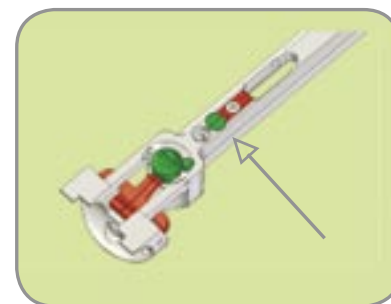

4 INNER HP™ (hyperbolic profile) 82 mm long.
4 INNER HP™ (hyperbolisches Profil) 82 mm lang.
Четыре вкладыша INNER HP™ (гиперболический профиль) длиной 82мм.
4 εσωτερικά τσοκ HP™ (σχeδιασθις hyperbolic) μήκους 82 χιλ.

NOBILE GRADE III	
GAUGE	20/3" (20/76)
	66/26" - 71/28" - 76/30"
CHOKES	INNER HP SHORT - MEDIUM - LONG - XTREME
RIB (mm)	7-4
	ENGLISH
	367
	FIELD
WOOD FINISH	OIL FINISH
RECEIVER FINISH	TITANIUM
	•ESTHETE™
KG	2,50 - 2,60

In option: INNER HP ULTIMATE - INNER HP PARADOX

FABARM®